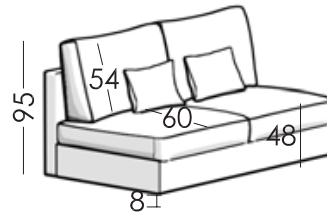

Misure

Larghezza:	cm
Altezza:	95cm
Profondità:	105cm
Altezza del sedile:	48cm
Altezza braccioli:	cm
Altezza schienale:	54cm
schienale:	205cm

Garanzia

Telaio e sospensione a vita
 Meccanismo divano letto: 5 anni
 Il resto del divano: 3 anni

Materasso

Dati tecnici

Telaio:	Legno e tavola di pino
Sospensione del sedile:	N.E.A
Sospensione dello schienale:	
Durezza del sedile:	Durezza media al tatto
Sedile:	Poliuretano 35Kg + fibra
Schienale:	Fibersilk 100% fibra
Cuscini sfusi:	100% fibra Fibersilk
Sfoderabilità:	Seduta, schienale e cuscini

Composizione:	Tessuto imbottito + schiuma morbida + schiuma viscoelastica
Ignifugo:	No. Disponibilità materassi ignifughi
Misure:	Larghezza 80 140 160cm Lunghezza 195cm
Spessore:	13 18cm
Prova meccanica:	EN 13759:2012
Cicli:	5000
	Per ulteriori informazioni, consultare la scheda tecnica del materasso.